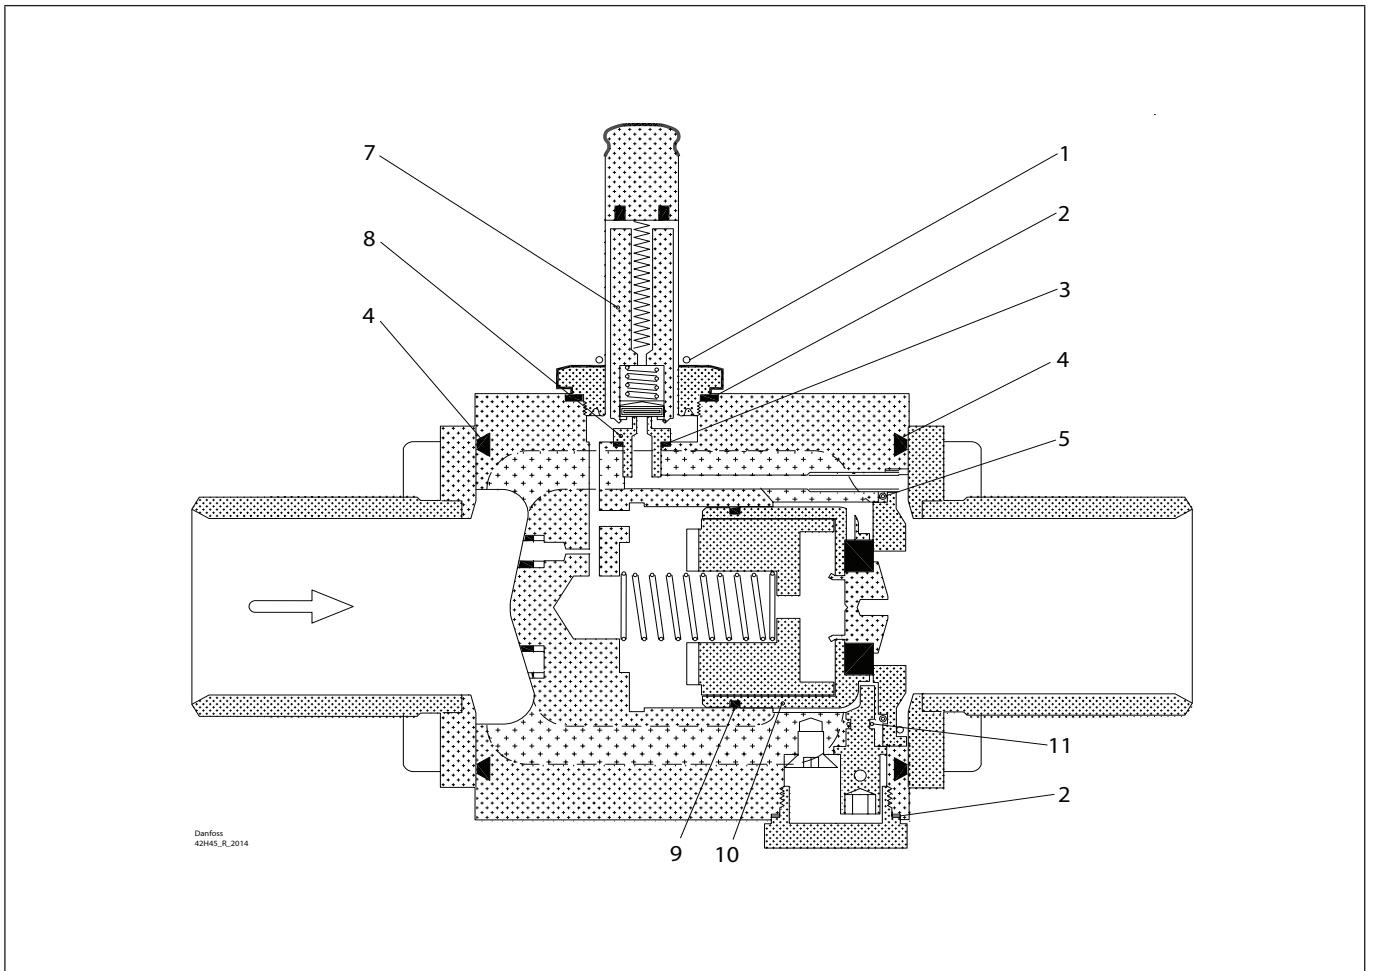

Installation guide – Spare parts and accessories

Repair kit | Code number 032F2334  
EVRA, size 32

<p><b>1</b></p> <p>Ø14 mm Ø0.56"</p> <p>Total no. = 1</p>	<p><b>2</b></p> <p>Alu.</p> <p>Ø27 mm Ø1.04"</p> <p>Total no. = 2</p>	<p><b>3</b></p> <p>Alu.</p> <p>Ø10 mm Ø0.40"</p> <p>Total no. = 1</p>	<p><b>4</b></p> <p>Ø66 mm Ø2.60"</p> <p>Total no. = 2</p>	<p><b>5</b></p> <p>Ø42 mm Ø1.66"</p> <p>Total no. = 1</p>
<p><b>7</b></p> <p>42.5 mm 1.67"</p> <p>Total no. = 1</p>	<p><b>8</b></p> <p>Ø3.3 mm Ø0.13"</p> <p>Total no. = 1</p>	<p><b>9</b></p> <p>Steel</p> <p>Ø44 mm Ø1.73"</p> <p>Total no. = 1</p>	<p><b>10</b></p> <p>Total no. = 1</p>	<p><b>11</b></p> <p>Ø4 mm Ø0.2"</p> <p>Total no. = 1</p>