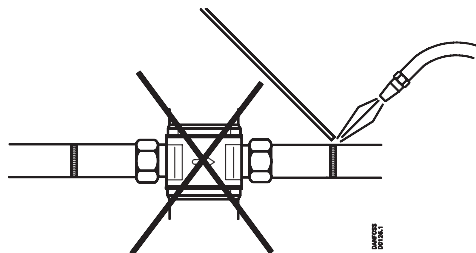

Installation guide

Thermostatic element

Type AVTB

003R9085

003R9085

DN	L [mm]
15	75
20	80
25	83

DN	L ₁ [mm]
15	141
20	152
25	167

DN	L_2 [mm]
15	149
20	164
25	167

DN	L_3 [mm]
15	79
20	84
25	87