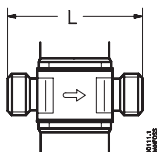

Installation guide

Thermostatic element

Type AVTB

003R9085

003R9085

DN	L [mm]
15	75
20	80
25	83

DN	L ₁ [mm]
15	141
20	152
25	167

DN	L_2 [mm]
15	149
20	164
25	167

DN	L_3 [mm]
15	79
20	84
25	87