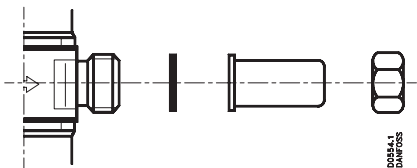

Installation guide

Thermostatic element

Type AVTB

003R9085

003R9085

DN	L [mm]
15	75
20	80
25	83

DN	L ₁ [mm]
15	141
20	152
25	167

DN	L_2 [mm]
15	149
20	164
25	167

DN	L_3 [mm]
15	79
20	84
25	87