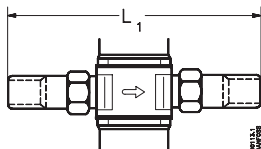

Installation guide

Thermostatic element

Type AVTB

003R9085

003R9085

DN	L [mm]
15	75
20	80
25	83

DN	L ₁ [mm]
15	141
20	152
25	167

DN	L_2 [mm]
15	149
20	164
25	167

DN	L_3 [mm]
15	79
20	84
25	87