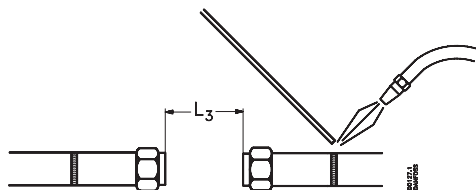

Installation guide

Thermostatic element

Type AVTB

003R9085

003R9085

DN	L [mm]
15	75
20	80
25	83

DN	L ₁ [mm]
15	141
20	152
25	167

DN	L_2 [mm]
15	149
20	164
25	167

DN	L_3 [mm]
15	79
20	84
25	87