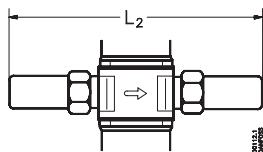

Installation guide

Thermostatic element

Type AVTB

003R9085

003R9085

DN	L [mm]
15	75
20	80
25	83

DN	L ₁ [mm]
15	141
20	152
25	167

DN	L_2 [mm]
15	149
20	164
25	167

DN	L_3 [mm]
15	79
20	84
25	87