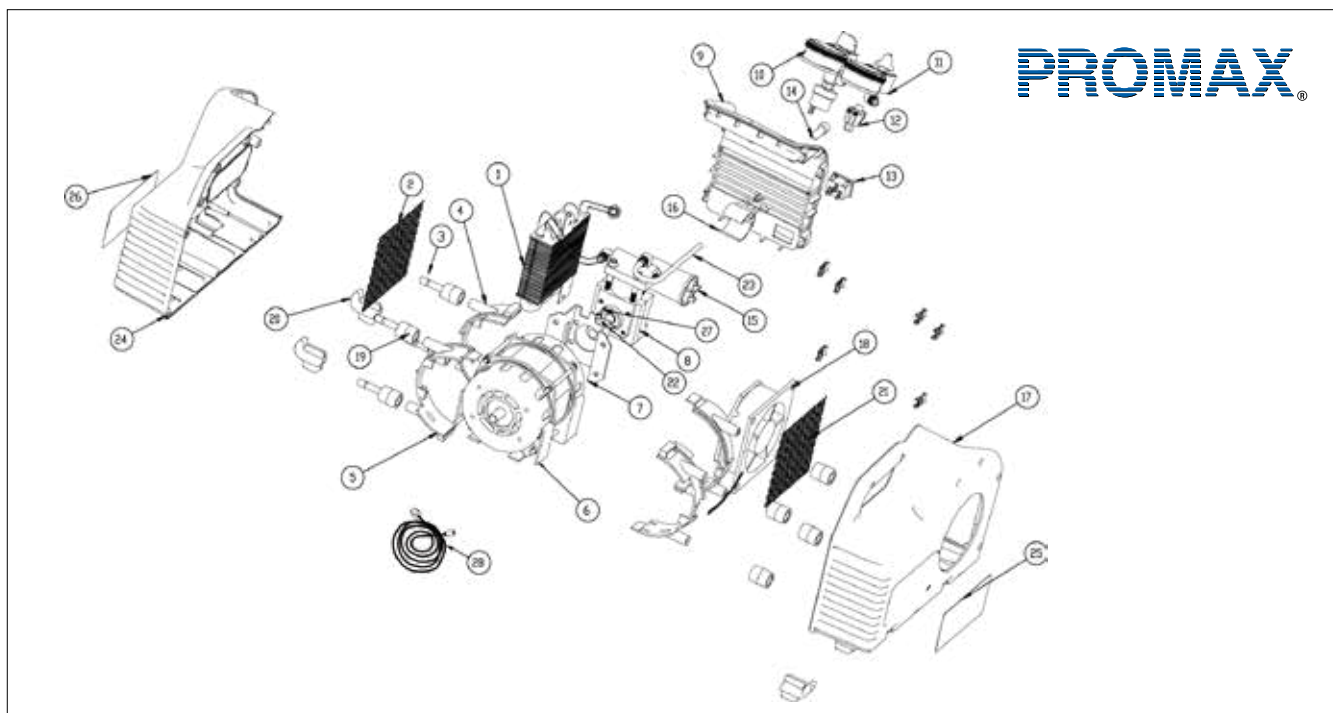

## RG 3000-E Parts List / Teileliste / Liste des pièces de rechange

Item / Pos. / Pos.	Description / Bezeichnung / Désignation	Part Number / Teil Nr. / Référence
1	Condensator / Verflüssiger / Condenseur	110-201234-001
2	Condensator grill / Verflüssigergitter / Grille de condenseur	110-ATP100179
3	Mounting bushings (8 pieces) / Halterung Buchse (8 Stück) / Support (8 pièces)	111-ATP552732
4	Mounting Supports front / Vorderer Motorbügel / Support moteur avant	111-201229-001 111-201230-001
5	Mounting Supports rear / Hinterer Motorbügel / Support moteur arrière	111-201230-002 111-201229-002
6	Motor / Motor / Moteur 230 V	145-201231-001
7	Compressor Mount / Flansch / Support de compresseur	110-201212-001
8	Compressor / Kompressor / Compresseur	105-201221-001
9	Front Panel / Einfassung / Face avant	111-201200-001
10	High Side Gauge including Valve / Auslassmanometer mit Ventil / Manomètre sortie	105-201232-001
	High Side Gauge / Auslassmanometer / Manomètre HP	110-201201-001
11	Low Side Gauge including Valve / Einlassmanometer mit Ventil / Manomètre entrée complete	105-201233-001
	Low Side Gauge / Einlassmanometer / Manomètre HP	110-201202-001
12	ON/OFF Switch / An/Aus Schalter / Interrupteur	145-ATPEL1310
13	IEC Cord Connector / Anschlussstecker / Connecteur cable de raccordement	140-ATP RR121917
14	Fuse Holder / Sicherungshalter / Support de sécurité	111-ATP100419
15	Capacitor / Kondensator / Condensateur 230 V	125-201226-001
16	Capacitor Mount / Kondensatorhalterung / Support de condensateur	111-201241-001