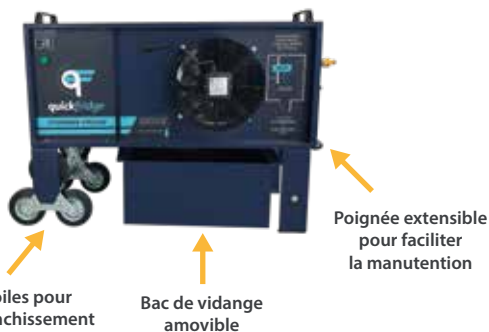

Une panne de chambre froide ?

Pas de panique ! La GFF et son service de location Loc&Go vous propose une solution exclusive. Quickfridge™ est une unité de réfrigération monobloc et mobile à condensation à eau.

PLAGE DE FONCTIONNEMENT

Conservation	FRAIS	SURGELÉ
Volume CF* max.	50 m³	20 m³
Volume CF* min.	5 m³	5 m³
Température	+2°C	-20°C

*CF = chambre froide.

Au-delà des volumes indiqués, installer plusieurs Quickfridge™ pour assurer le maintien de température.

“ **Les instructions d'installation du Quickfridge™ sont imprimées sur l'unité elle-même rendant son utilisation *simpplissime* !** ”

PAS D'OUTILLAGE SPÉCIFIQUE POUR LE RACCORDEMENT

- ✓ Une alimentation électrique
- ✓ Une arrivée et une évacuation d'eau avec raccords rapides

+ LIVRÉ AVEC UN KIT D'INSTALLATION

Tuyaux, raccords et câble électrique fournis

INFORMATIONS TECHNIQUES

Hauteur	805 mm
Longueur	1 220 mm
Largeur	535 mm
Poids	75,5 kg

LOUEZ-MOI !

Au comptoir de votre agence GFF
lagff.com/agences

Auprès du service Loc&Go :
gff.services@lagff.com • 04 72 48 62 08