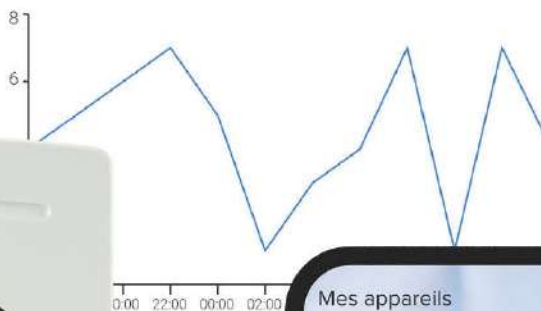

# L'enregistreur qui **FaciLide** votre traçabilité

Réfrigérateur 1

4.5° C

**FaciLide**  
iOS & Android

Appli gratuite  
sans abonnement

- ✓ 2 voies filaires
- ✓ 400 jours de stockage
- ✓ Wifi, RJ45, Bluetooth
- ✓ Mails & notifications d'alarmes
- ✓ Acquiescement via l'application
- ✓ Autonome ou connecté